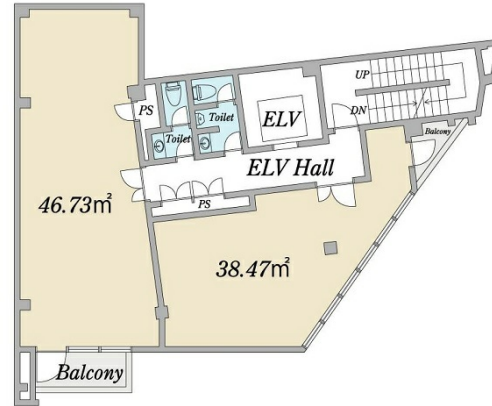

COULEURS TERRASE 八事 2階24.3坪

愛知県名古屋市昭和区広路町石坂35

物件MAP

賃貸条件	
坪数	24.3坪
階数	2階 (AB)
入居可能日	
ビル情報	
所在地	愛知県名古屋市昭和区広路町石坂35
最寄り駅	名古屋市営地下鉄名城線 八事駅 徒歩1分 名古屋市営地下鉄鶴舞線 八事駅 徒歩1分
エリア	昭和区エリア
竣工	2022年7月
耐震	新耐震基準
階数	地上6階
用途	事務所/店舗
構造	S造
設備情報	
エレベーター	1基
空調	無し
OAフロア	スケルトン
基準階天井高	2,750mm
光ファイバー	有り
トイレ	無し
セキュリティ	有り
駐車場	無し