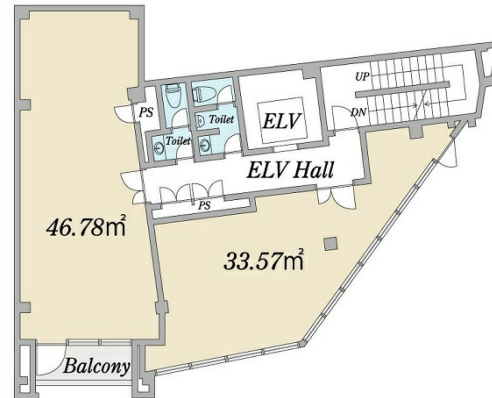

COULEURS TERRASE 八事 5階25.76坪

愛知県名古屋市昭和区広路町石坂35

物件MAP

賃貸条件	
坪数	25.76坪
階数	5階 (AB)
入居可能日	
ビル情報	
所在地	愛知県名古屋市昭和区広路町石坂35
最寄り駅	名古屋市営地下鉄名城線 八事駅 徒歩1分 名古屋市営地下鉄鶴舞線 八事駅 徒歩1分
エリア	昭和区エリア
竣工	2022年7月
耐震	新耐震基準
階数	地上6階
用途	事務所/店舗
構造	S造
設備情報	
エレベーター	1基
空調	無し
OAフロア	スケルトン
基準階天井高	2,750mm
光ファイバー	有り
トイレ	無し
セキュリティ	有り
駐車場	無し