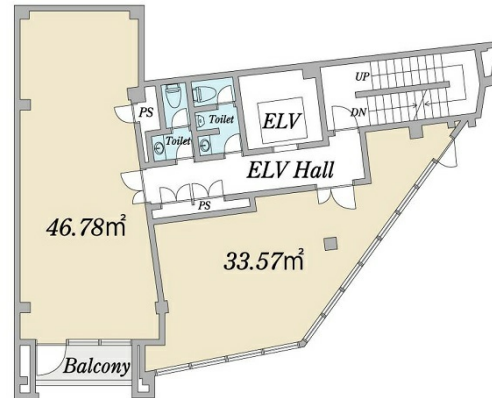

## 物件MAP

賃貸条件	
坪数	10.15坪
階数	5階 (B)
入居可能日	
ビル情報	
所在地	愛知県名古屋市昭和区広路町石坂35
最寄り駅	名古屋市営地下鉄名城線 八事駅 徒歩1分 名古屋市営地下鉄鶴舞線 八事駅 徒歩1分
エリア	昭和区エリア
竣工	2022年7月
耐震	新耐震基準
階数	地上6階
用途	事務所/店舗
構造	S造
設備情報	
エレベーター	1基
空調	無し
OAフロア	スケルトン
基準階天井高	2,750mm
光ファイバー	有り
トイレ	無し
セキュリティ	有り
駐車場	無し