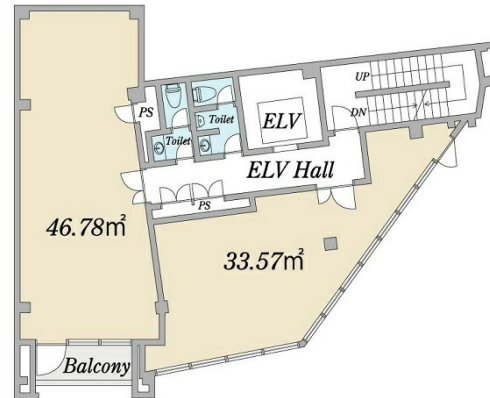

COULEURS TERRASE 八事 4階10.15坪

愛知県名古屋市昭和区広路町石坂35

物件MAP

賃貸条件	
坪数	10.15坪
階数	4階 (B)
入居可能日	

ビル情報	
所在地	愛知県名古屋市昭和区広路町石坂35
最寄り駅	名古屋市営地下鉄名城線 八事駅 徒歩1分 名古屋市営地下鉄鶴舞線 八事駅 徒歩1分
エリア	昭和区エリア
竣工	2022年7月
耐震	新耐震基準
階数	地上6階
用途	事務所/店舗
構造	S造

設備情報	
エレベーター	1基
空調	無し
OAフロア	スケルトン
基準階天井高	2,750mm
光ファイバー	有り
トイレ	無し
セキュリティ	有り
駐車場	無し