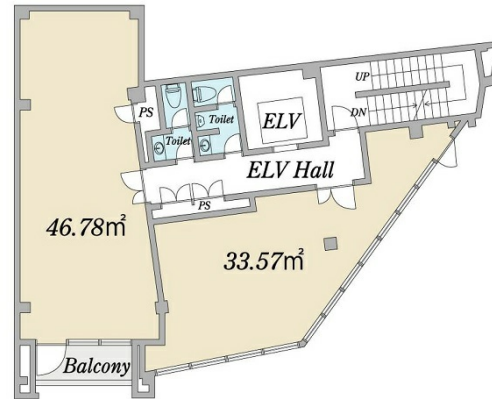

## 物件MAP

賃貸条件	
坪数	14.15坪
階数	5階 (A)
入居可能日	
ビル情報	
所在地	愛知県名古屋市昭和区広路町石坂35
最寄り駅	名古屋市営地下鉄名城線 八事駅 徒歩1分 名古屋市営地下鉄鶴舞線 八事駅 徒歩1分
エリア	昭和区エリア
竣工	2022年7月
耐震	新耐震基準
階数	地上6階
用途	事務所/店舗
構造	S造
設備情報	
エレベーター	1基
空調	無し
OAフロア	スケルトン
基準階天井高	2,750mm
光ファイバー	有り
トイレ	無し
セキュリティ	有り
駐車場	無し