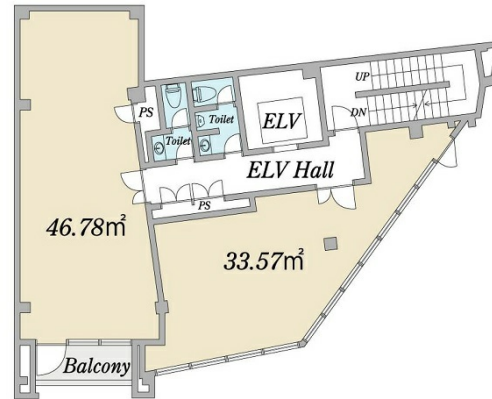

COULEURS TERRASE 八事 4階14.15坪

愛知県名古屋市昭和区広路町石坂35

物件MAP

賃貸条件	
坪数	14.15坪
階数	4階 (A)
入居可能日	

ビル情報	
所在地	愛知県名古屋市昭和区広路町石坂35
最寄り駅	名古屋市営地下鉄名城線 八事駅 徒歩1分 名古屋市営地下鉄鶴舞線 八事駅 徒歩1分
エリア	昭和区エリア
竣工	2022年7月
耐震	新耐震基準
階数	地上6階
用途	事務所/店舗
構造	S造

設備情報	
エレベーター	1基
空調	無し
OAフロア	スケルトン
基準階天井高	2,750mm
光ファイバー	有り
トイレ	無し
セキュリティ	有り
駐車場	無し