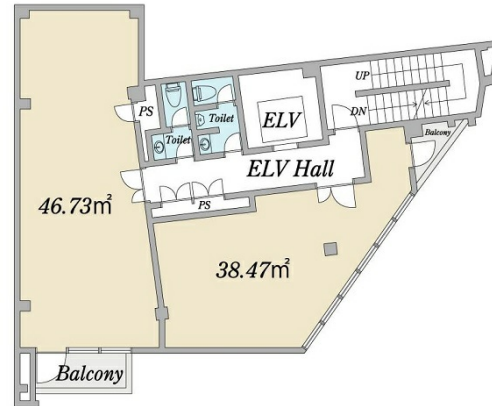

COULEURS TERRASE 八事 3階11.63坪

愛知県名古屋市昭和区広路町石坂35

物件MAP

賃貸条件	
坪数	11.63坪
階数	3階 (B)
入居可能日	
ビル情報	
所在地	愛知県名古屋市昭和区広路町石坂35
最寄り駅	名古屋市営地下鉄名城線 八事駅 徒歩1分 名古屋市営地下鉄鶴舞線 八事駅 徒歩1分
エリア	昭和区エリア
竣工	2022年7月
耐震	新耐震基準
階数	地上6階
用途	事務所/店舗
構造	S造
設備情報	
エレベーター	1基
空調	無し
OAフロア	スケルトン
基準階天井高	2,750mm
光ファイバー	有り
トイレ	無し
セキュリティ	有り
駐車場	無し