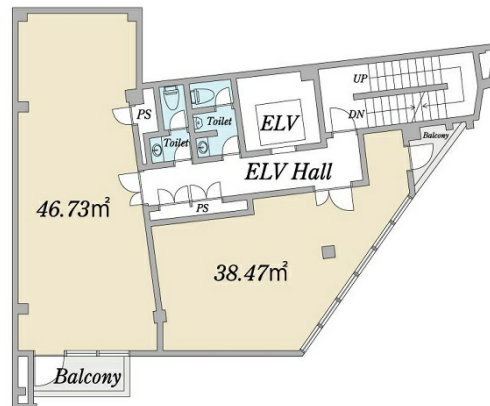

COULEURS TERRASE 八事 2階11.63坪

愛知県名古屋市昭和区広路町石坂35

物件MAP

賃貸条件	
坪数	11.63坪
階数	2階 (B)
入居可能日	
ビル情報	
所在地	愛知県名古屋市昭和区広路町石坂35
最寄り駅	名古屋市営地下鉄名城線 八事駅 徒歩1分 名古屋市営地下鉄鶴舞線 八事駅 徒歩1分
エリア	昭和区エリア
竣工	2022年7月
耐震	新耐震基準
階数	地上6階
用途	事務所/店舗
構造	S造
設備情報	
エレベーター	1基
空調	無し
OAフロア	スケルトン
基準階天井高	2,750mm
光ファイバー	有り
トイレ	無し
セキュリティ	有り
駐車場	無し