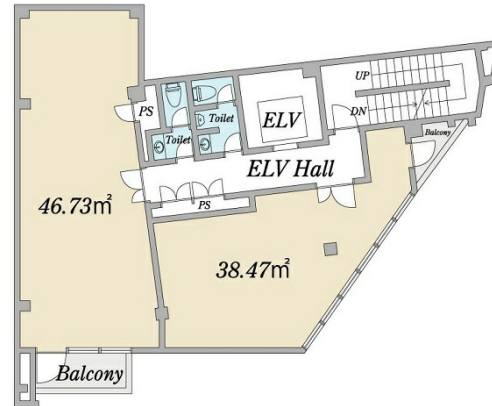

COULEURS TERRASE 八事 2階14.13坪

愛知県名古屋市昭和区広路町石坂35

物件MAP

賃貸条件	
坪数	14.13坪
階数	2階 (A)
入居可能日	

ビル情報	
所在地	愛知県名古屋市昭和区広路町石坂35
最寄り駅	名古屋市営地下鉄名城線 八事駅 徒歩1分 名古屋市営地下鉄鶴舞線 八事駅 徒歩1分
エリア	昭和区エリア
竣工	2022年7月
耐震	新耐震基準
階数	地上6階
用途	事務所/店舗
構造	S造

設備情報	
エレベーター	1基
空調	無し
OAフロア	スケルトン
基準階天井高	2,750mm
光ファイバー	有り
トイレ	無し
セキュリティ	有り
駐車場	無し