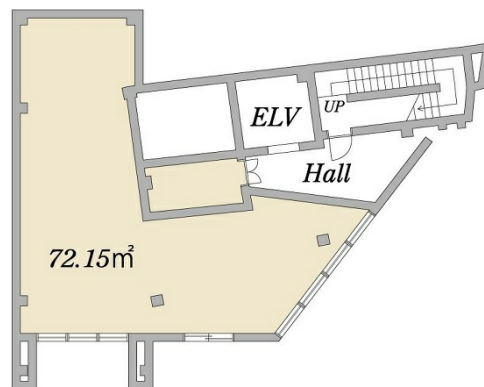

COULEURS TERRASE 八事 1階21.82坪

愛知県名古屋市昭和区広路町石坂35

物件MAP

賃貸条件	
坪数	21.82坪
階数	1階
入居可能日	

ビル情報	
所在地	愛知県名古屋市昭和区広路町石坂35
最寄り駅	名古屋市営地下鉄名城線 八事駅 徒歩1分 名古屋市営地下鉄鶴舞線 八事駅 徒歩1分
エリア	昭和区エリア
竣工	2022年7月
耐震	新耐震基準
階数	地上6階
用途	事務所/店舗
構造	S造

設備情報	
エレベーター	1基
空調	無し
OAフロア	スケルトン
基準階天井高	2,750mm
光ファイバー	有り
トイレ	無し
セキュリティ	有り
駐車場	無し