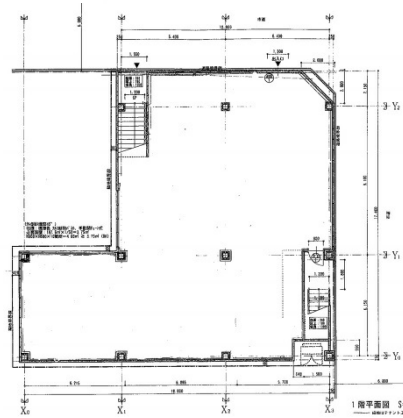

エリート12 1階82.06坪

福島県郡山市駅前2-2-7

物件MAP

賃貸条件	
月額賃料	1,641,200円（税別）
坪数	82.06坪
坪単価	20,000円（税別）
共益費	無し
礼金	1ヶ月
敷金（保証金）	10ヶ月
階数	1階
入居可能日	即日

ビル情報	
所在地	福島県郡山市駅前2-2-7
最寄り駅	JR東北本線 郡山駅 徒歩2分 JR水郡線 郡山駅 徒歩2分 JR磐越西線 郡山駅 徒歩2分
エリア	福島
竣工	2007年11月
耐震	新耐震基準
階数	地上2階
用途	店舗
構造	S造

設備情報	
エレベーター	
空調	
OAフロア	
基準階天井高	
光ファイバー	
トイレ	無し
セキュリティ	調査中
駐車場	