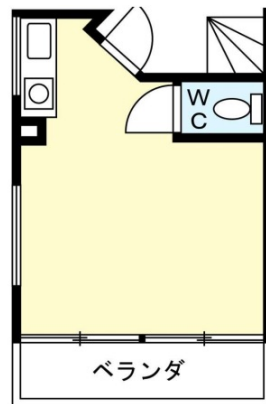

# 竹内ビル 4階6.28坪

東京都千代田区岩本町3-8-11

## 物件MAP

賃貸条件	
月額賃料	73,000円 (税別)
坪数	6.28坪
坪単価	11,624円 (税別)
共益費	無し
礼金	無し
敷金 (保証金)	3ヶ月
階数	4階
入居可能日	即日

ビル情報	
所在地	東京都千代田区岩本町3-8-11
最寄り駅	都営新宿線 岩本町駅 徒歩3分 東京メトロ日比谷線 秋葉原駅 徒歩4分 JR山手線 神田駅 徒歩7分 JR総武本線 馬喰町駅 徒歩9分
エリア	岩本町・秋葉原エリア
竣工	1978年1月
耐震	旧耐震基準
階数	地上4階
用途	事務所/店舗
構造	S造