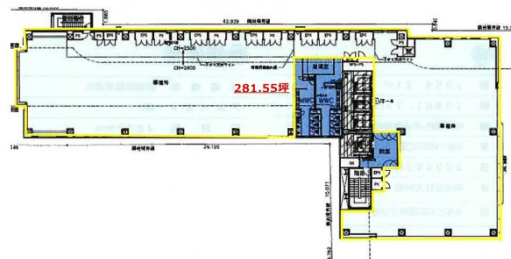

浦和ガーデンビル 1階88.71坪

埼玉県さいたま市浦和区高砂2-8-16

物件MAP

賃貸条件	
坪数	88.71坪
階数	1階
入居可能日	
ビル情報	
所在地	埼玉県さいたま市浦和区高砂2-8-16
最寄り駅	JR京浜東北線 浦和駅 徒歩4分 JR東北本線(宇都宮線) 浦和駅 徒歩4分 JR高崎線 浦和駅 徒歩4分
エリア	浦和駅周辺エリア
竣工	2024年3月
耐震	新耐震基準
階数	地上10階 地下1階
用途	事務所
構造	S造、一部RC造
設備情報	
エレベーター	4基
空調	個別空調
OAフロア	OAフロア
基準階天井高	2,800mm
光ファイバー	有り
トイレ	男女別・室外
セキュリティ	有り
駐車場	

事務所移転の簡単検索サイト

Quick Service

クイックサービス

浦和ガーデンビル 1階88.71坪 埼玉県さいたま市浦和区高砂2-8-16

浦和駅周辺エリア (ビルID: 0057904) の賃貸オフィス

貸事務所・レンタルオフィス・オフィス移転ならQuickService

物件詳細はこちらから

0120-55-2620