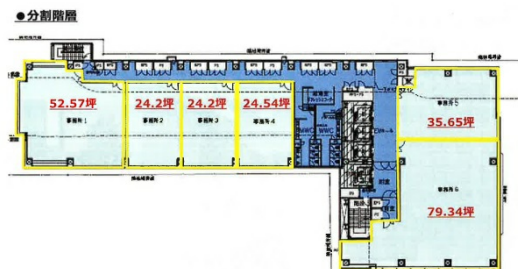

# 浦和ガーデンビル 7階24.19坪

埼玉県さいたま市浦和区高砂2-8-16

## 物件MAP

賃貸条件	
坪数	24.19坪
階数	7階 (③)
入居可能日	
ビル情報	
所在地	埼玉県さいたま市浦和区高砂2-8-16
最寄り駅	JR京浜東北線 浦和駅 徒歩4分 JR東北本線(宇都宮線) 浦和駅 徒歩4分 JR高崎線 浦和駅 徒歩4分
エリア	浦和駅周辺エリア
竣工	2024年3月
耐震	新耐震基準
階数	地上10階 地下1階
用途	事務所
構造	S造、一部RC造
設備情報	
エレベーター	4基
空調	個別空調
OAフロア	OAフロア
基準階天井高	2,800mm
光ファイバー	有り
トイレ	男女別・室外
セキュリティ	有り
駐車場	