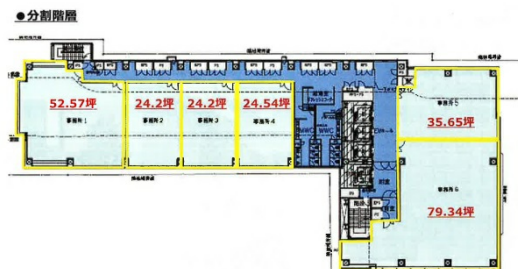

浦和ガーデンビル 6階35.64坪

埼玉県さいたま市浦和区高砂2-8-16

物件MAP

賃貸条件	
坪数	35.64坪
階数	6階 (5)
入居可能日	
ビル情報	
所在地	埼玉県さいたま市浦和区高砂2-8-16
最寄り駅	JR京浜東北線 浦和駅 徒歩4分 JR東北本線(宇都宮線) 浦和駅 徒歩4分 JR高崎線 浦和駅 徒歩4分
エリア	浦和駅周辺エリア
竣工	2024年3月
耐震	新耐震基準
階数	地上10階 地下1階
用途	事務所
構造	S造、一部RC造
設備情報	
エレベーター	4基
空調	個別空調
OAフロア	OAフロア
基準階天井高	2,800mm
光ファイバー	有り
トイレ	男女別・室外
セキュリティ	有り
駐車場	

事務所移転の簡単検索サイト

Quick Service

クイックサービス

浦和ガーデンビル 6階35.64坪 埼玉県さいたま市浦和区高砂2-8-16

浦和駅周辺エリア (ビルID: 0057904) の賃貸オフィス

貸事務所・レンタルオフィス・オフィス移転ならQuickService

物件詳細はこちらから

0120-55-2620