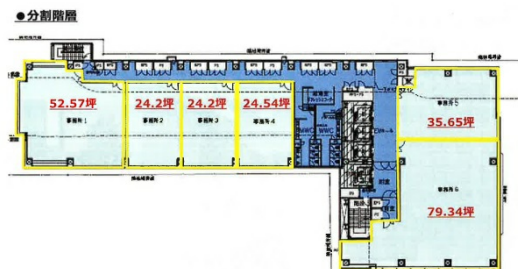

# 浦和ガーデンビル 6階24.19坪

埼玉県さいたま市浦和区高砂2-8-16

## 物件MAP

賃貸条件	
坪数	24.19坪
階数	6階 (②)
入居可能日	
ビル情報	
所在地	埼玉県さいたま市浦和区高砂2-8-16
最寄り駅	JR京浜東北線 浦和駅 徒歩4分 JR東北本線(宇都宮線) 浦和駅 徒歩4分 JR高崎線 浦和駅 徒歩4分
エリア	浦和駅周辺エリア
竣工	2024年3月
耐震	新耐震基準
階数	地上10階 地下1階
用途	事務所
構造	S造、一部RC造
設備情報	
エレベーター	4基
空調	個別空調
OAフロア	OAフロア
基準階天井高	2,800mm
光ファイバー	有り
トイレ	男女別・室外
セキュリティ	有り
駐車場	