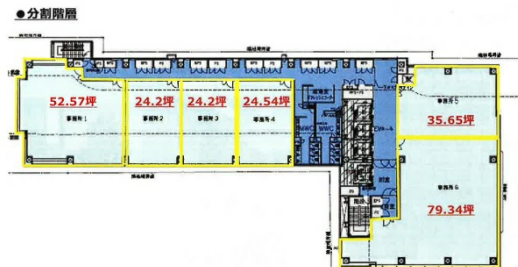

浦和ガーデンビル 4階24.19坪

埼玉県さいたま市浦和区高砂2-8-16

物件MAP

賃貸条件	
坪数	24.19坪
階数	4階 (②)
入居可能日	
ビル情報	
所在地	埼玉県さいたま市浦和区高砂2-8-16
最寄り駅	JR京浜東北線 浦和駅 徒歩4分 JR東北本線(宇都宮線) 浦和駅 徒歩4分 JR高崎線 浦和駅 徒歩4分
エリア	浦和駅周辺エリア
竣工	2024年3月
耐震	新耐震基準
階数	地上10階 地下1階
用途	事務所
構造	S造、一部RC造
設備情報	
エレベーター	4基
空調	個別空調
OAフロア	OAフロア
基準階天井高	2,800mm
光ファイバー	有り
トイレ	男女別・室外
セキュリティ	有り
駐車場	

事務所移転の簡単検索サイト

Quick Service

クイックサービス

浦和ガーデンビル 4階24.19坪 埼玉県さいたま市浦和区高砂2-8-16

浦和駅周辺エリア (ビルID: 0057904) の賃貸オフィス

貸事務所・レンタルオフィス・オフィス移転ならQuickService

物件詳細はこちらから

0120-55-2620