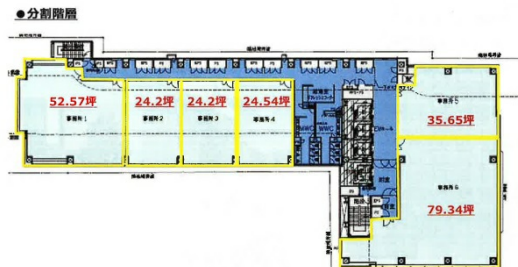

浦和ガーデンビル 4階52.56坪

埼玉県さいたま市浦和区高砂2-8-16

物件MAP

賃貸条件	
坪数	52.56坪
階数	4階 (①)
入居可能日	

ビル情報	
所在地	埼玉県さいたま市浦和区高砂2-8-16
最寄り駅	JR京浜東北線 浦和駅 徒歩4分 JR東北本線(宇都宮線) 浦和駅 徒歩4分 JR高崎線 浦和駅 徒歩4分
エリア	浦和駅周辺エリア
竣工	2024年3月
耐震	新耐震基準
階数	地上10階 地下1階
用途	事務所
構造	S造、一部RC造

設備情報	
エレベーター	4基
空調	個別空調
OAフロア	OAフロア
基準階天井高	2,800mm
光ファイバー	有り
トイレ	男女別・室外
セキュリティ	有り
駐車場	

事務所移転の簡単検索サイト

Quick Service

クイックサービス

浦和ガーデンビル 4階52.56坪 埼玉県さいたま市浦和区高砂2-8-16

浦和駅周辺エリア (ビルID: 0057904) の賃貸オフィス

貸事務所・レンタルオフィス・オフィス移転ならQuickService