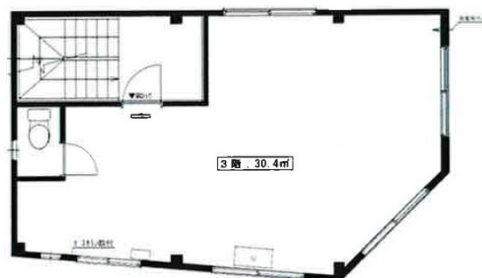

雷門ウエストビル 3階8.8坪

東京都台東区雷門1-9-2

物件MAP

賃貸条件	
月額賃料	105,000円 (税別)
坪数	8.8坪
坪単価	11,932円 (税別)
共益費	賃料に含む
礼金	1ヶ月
敷金 (保証金)	4ヶ月
階数	3階
入居可能日	即日

ビル情報	
所在地	東京都台東区雷門1-9-2
最寄り駅	東京メトロ銀座線 田原町駅 徒歩3分 都営浅草線 浅草駅 徒歩5分 つくばエクスプレス 浅草駅 徒歩5分
エリア	その他台東区
竣工	1968年12月
耐震	旧耐震基準
階数	地上3階
用途	事務所/店舗
構造	S造

設備情報	
エレベーター	
空調	
OAフロア	
基準階天井高	
光ファイバー	調査中
トイレ	男女共用・室内
セキュリティ	無し
駐車場	