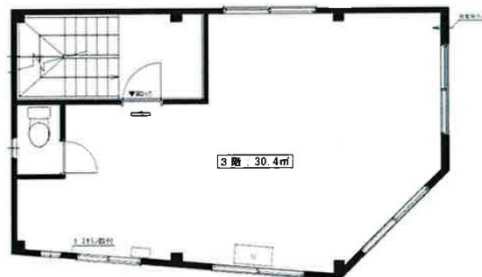

# 雷門ウエストビル 3階8.8坪

東京都台東区雷門1-9-2

## 物件MAP

賃貸条件	
月額賃料	105,000円 (税別)
坪数	8.8坪
坪単価	11,932円 (税別)
共益費	賃料に含む
礼金	1ヶ月
敷金 (保証金)	4ヶ月
階数	3階
入居可能日	即日

ビル情報	
所在地	東京都台東区雷門1-9-2
最寄り駅	東京メトロ銀座線 田原町駅 徒歩3分 都営浅草線 浅草駅 徒歩5分 つくばエクスプレス 浅草駅 徒歩5分
エリア	その他台東区
竣工	1968年12月
耐震	旧耐震基準
階数	地上3階
用途	事務所/店舗
構造	S造

設備情報	
エレベーター	
空調	
OAフロア	
基準階天井高	
光ファイバー	調査中
トイレ	男女共用・室内
セキュリティ	無し
駐車場	

雷門ウエストビル 3階8.8坪 東京都台東区雷門1-9-2

その他台東区 (ビルID: 0057888) の賃貸オフィス

貸事務所・レンタルオフィス・オフィス移転ならQuickService

物件詳細はこちらから

 0120-55-2620

【受付時間】平日9:30~18:30