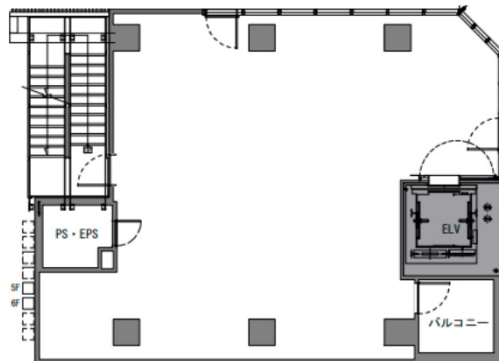

AIBA SHIMBASHI TOWER (愛場新橋タワー) 6階27.24坪

東京都港区新橋4-26-4

物件MAP

賃貸条件	
坪数	27.24坪
階数	6階
入居可能日	

ビル情報	
所在地	東京都港区新橋4-26-4
最寄り駅	JR山手線 新橋駅 徒歩4分 東京メトロ銀座線 新橋駅 徒歩4分 都営浅草線 新橋駅 徒歩4分 JR京浜東北線 新橋駅 徒歩4分 ゆりかもめ 新橋駅 徒歩4分
エリア	新橋・虎ノ門・浜松町エリア
竣工	2022年5月
耐震	新耐震基準
階数	地上11階
用途	事務所/店舗
構造	S造

設備情報	
エレベーター	1基
空調	個別空調
OAフロア	スケルトン
基準階天井高	3,000mm
光ファイバー	有り
トイレ	無し
セキュリティ	有り
駐車場	有り

事務所移転の簡単検索サイト

Quick Service

クイックサービス

AIBA SHIMBASHI TOWER (愛場新橋タワー) 6階27.24坪 東京都港区新橋4-26-4

新橋・虎ノ門・浜松町エリア (ビルID: 0057884) の賃貸オフィス