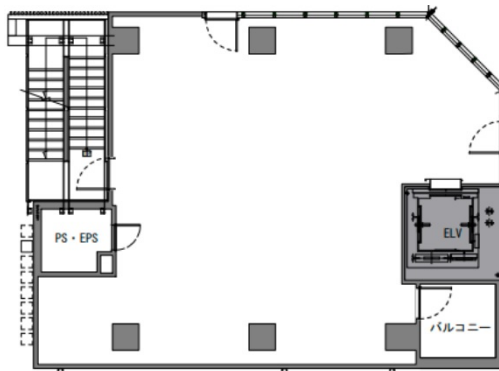

AIBA SHIMBASHI TOWER (愛場新橋タワー) 2階26.84坪

東京都港区新橋4-26-4

物件MAP

賃貸条件	
坪数	26.84坪
階数	2階
入居可能日	

ビル情報	
所在地	東京都港区新橋4-26-4
最寄り駅	JR山手線 新橋駅 徒歩4分 東京メトロ銀座線 新橋駅 徒歩4分 都営浅草線 新橋駅 徒歩4分 JR京浜東北線 新橋駅 徒歩4分 ゆりかもめ 新橋駅 徒歩4分
エリア	新橋・虎ノ門・浜松町エリア
竣工	2022年5月
耐震	新耐震基準
階数	地上11階
用途	事務所/店舗
構造	S造

設備情報	
エレベーター	1基
空調	個別空調
OAフロア	スケルトン
基準階天井高	3,000mm
光ファイバー	有り
トイレ	無し
セキュリティ	有り
駐車場	無し

事務所移転の簡単検索サイト

Quick Service

クイックサービス

AIBA SHIMBASHI TOWER (愛場新橋タワー) 2階26.84坪 東京都港区新橋4-26-4

新橋・虎ノ門・浜松町エリア (ビルID: 0057884) の賃貸オフィス