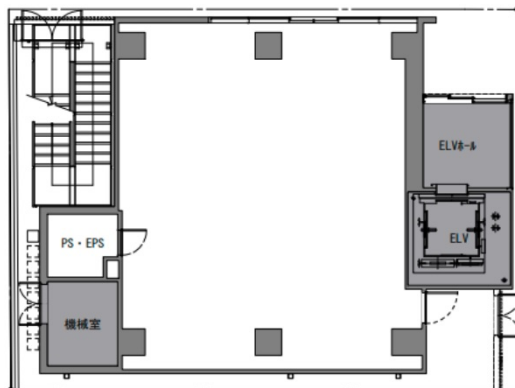

AIBA SHIMBASHI TOWER (愛場新橋タワー) 1階22.35坪

東京都港区新橋4-26-4

物件MAP

賃貸条件	
坪数	22.35坪
階数	1階
入居可能日	
ビル情報	
所在地	東京都港区新橋4-26-4
最寄り駅	JR山手線 新橋駅 徒歩4分 東京メトロ銀座線 新橋駅 徒歩4分 都営浅草線 新橋駅 徒歩4分 JR京浜東北線 新橋駅 徒歩4分 ゆりかもめ 新橋駅 徒歩4分
エリア	新橋・虎ノ門・浜松町エリア
竣工	2022年5月
耐震	新耐震基準
階数	地上11階
用途	事務所/店舗
構造	S造
設備情報	
エレベーター	1基
空調	個別空調
OAフロア	スケルトン
基準階天井高	3,000mm
光ファイバー	有り
トイレ	無し
セキュリティ	有り
駐車場	有り

事務所移転の簡単検索サイト

Quick Service

クイックサービス

AIBA SHIMBASHI TOWER (愛場新橋タワー) 1階22.35坪 東京都港区新橋4-26-4

新橋・虎ノ門・浜松町エリア (ビルID: 0057884) の賃貸オフィス

貸事務所・レンタルオフィス・オフィス移転なら**QuickService**

物件詳細はこちらから

0120-55-2620