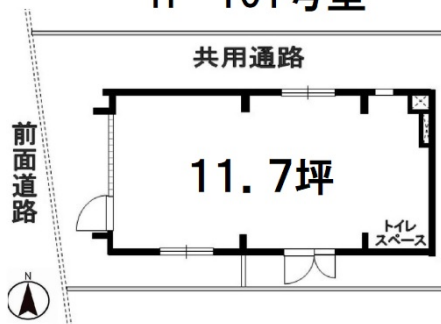

国府台ステイツ 1階11.7坪

千葉県市川市市川4-5-10

1F 101号室

物件MAP

賃貸条件

月額賃料	82,000円 (税別)
坪数	11.7坪
坪単価	7,009円 (税別)
共益費	800円
礼金	無し
敷金 (保証金)	5ヶ月
階数	1階 (101)
入居可能日	即日

ビル情報

所在地	千葉県市川市市川4-5-10
最寄り駅	京成本線 国府台駅 徒歩5分 JR中央・総武線 市川駅 徒歩15分
エリア	その他千葉
竣工	1991年1月
耐震	新耐震基準
階数	地上4階
用途	事務所/店舗
構造	RC造