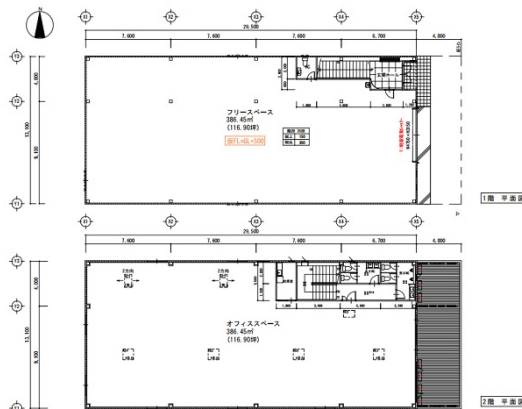

JM124 1階233.8坪

愛知県名古屋市北区杉栄町5-120-1 (地番)

物件MAP

賃貸条件	
坪数	233.8坪
階数	1階 (1-2F)
入居可能日	
ビル情報	
所在地	愛知県名古屋市北区杉栄町5-120-1 (地番)
最寄り駅	名古屋市営地下鉄名城線 志賀本通駅 徒歩4分
エリア	北区エリア
竣工	2022年9月
耐震	新耐震基準
階数	地上2階
用途	事務所/倉庫・工場
構造	S造
設備情報	
エレベーター	
空調	個別空調
OAフロア	その他
基準階天井高	
光ファイバー	
トイレ	男女共用・室内
セキュリティ	
駐車場	有り