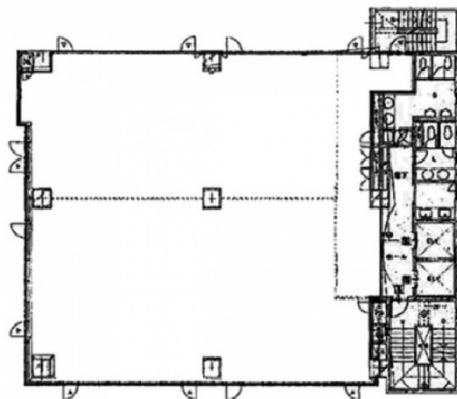

# 音羽江戸川橋ビル（旧音羽一丁目ビル） 6階94.04坪

東京都文京区音羽1-26-1

## 物件MAP

賃貸条件	
坪数	94.04坪
階数	6階
入居可能日	
ビル情報	
所在地	東京都文京区音羽1-26-1
最寄り駅	東京メトロ有楽町線 江戸川橋駅 徒歩1分
エリア	その他文京区
竣工	1989年11月
耐震	新耐震基準
階数	地上8階
用途	事務所
構造	SRC造
設備情報	
エレベーター	2基
空調	個別空調
OAフロア	OAフロア
基準階天井高	
光ファイバー	有り
トイレ	男女別・室外
セキュリティ	
駐車場	