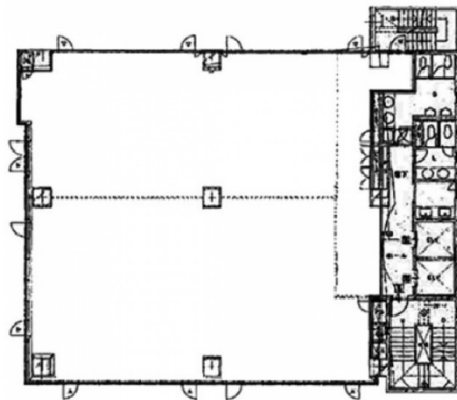

音羽江戸川橋ビル（旧音羽一丁目ビル）

東京都文京区音羽1-26-1

5階94.04坪

物件MAP

賃貸条件	
坪数	94.04坪
階数	5階（検討先有）
入居可能日	

ビル情報	
所在地	東京都文京区音羽1-26-1
最寄り駅	東京メトロ有楽町線 江戸川橋駅 徒歩1分
エリア	その他文京区
竣工	1989年11月
耐震	新耐震基準
階数	地上8階
用途	事務所
構造	SRC造

設備情報	
エレベーター	2基
空調	個別空調
OAフロア	OAフロア
基準階天井高	
光ファイバー	有り
トイレ	男女別・室外
セキュリティ	
駐車場	