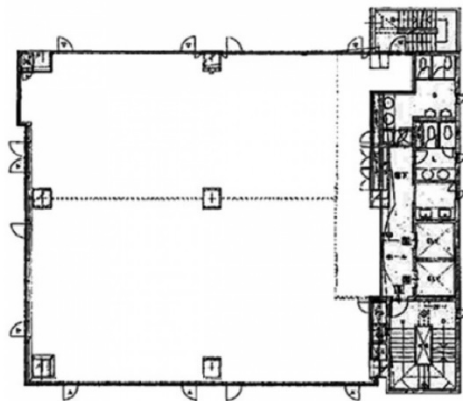

音羽江戸川橋ビル（旧音羽一丁目ビル） 4階94.04坪

東京都文京区音羽1-26-1

物件MAP

賃貸条件	
坪数	94.04坪
階数	4階（検討先有）
入居可能日	
ビル情報	
所在地	東京都文京区音羽1-26-1
最寄り駅	東京メトロ有楽町線 江戸川橋駅 徒歩1分
エリア	その他文京区
竣工	1989年11月
耐震	新耐震基準
階数	地上8階
用途	事務所
構造	SRC造
設備情報	
エレベーター	2基
空調	個別空調
OAフロア	OAフロア
基準階天井高	
光ファイバー	有り
トイレ	男女別・室外
セキュリティ	
駐車場	