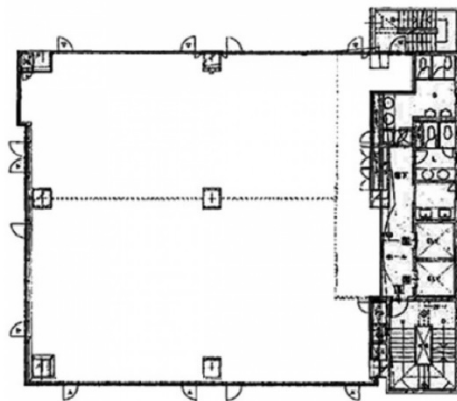

音羽江戸川橋ビル（旧音羽一丁目ビル） 2階94.04坪

東京都文京区音羽1-26-1

物件MAP

賃貸条件	
坪数	94.04坪
階数	2階（検討先有）
入居可能日	

ビル情報	
所在地	東京都文京区音羽1-26-1
最寄り駅	東京メトロ有楽町線 江戸川橋駅 徒歩1分
エリア	その他文京区
竣工	1989年11月
耐震	新耐震基準
階数	地上8階
用途	事務所
構造	SRC造

設備情報	
エレベーター	2基
空調	個別空調
OAフロア	OAフロア
基準階天井高	
光ファイバー	有り
トイレ	男女別・室外
セキュリティ	
駐車場	