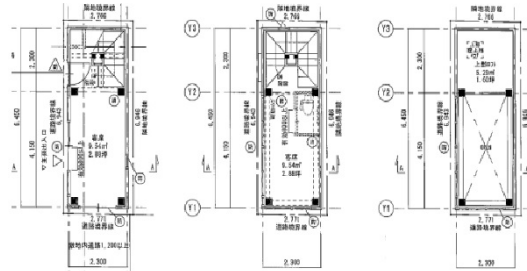

日宝小伝馬町Piccolo 1階10.57坪

東京都中央区日本橋小伝馬町11-3

物件MAP

賃貸条件	
坪数	10.57坪
階数	1階 (1F+2F+ロフト)
入居可能日	

ビル情報	
所在地	東京都中央区日本橋小伝馬町11-3
最寄り駅	東京メトロ日比谷線 小伝馬町駅 徒歩1分 JR総武本線 新日本橋駅 徒歩8分
エリア	人形町・小伝馬町・馬喰町エリア
竣工	2022年10月
耐震	新耐震基準
階数	地上2階
用途	店舗
構造	S造

設備情報	
エレベーター	
空調	無し
OAフロア	スケルトン
基準階天井高	
光ファイバー	有り
トイレ	男女共用・室内
セキュリティ	無し
駐車場	無し

日宝小伝馬町Piccolo 1階10.57坪 東京都中央区日本橋小伝馬町11-3

人形町・小伝馬町・馬喰町エリア (ビルID: 0057854) の賃貸オフィス

貸事務所・レンタルオフィス・オフィス移転ならQuickService

物件詳細はこちらから