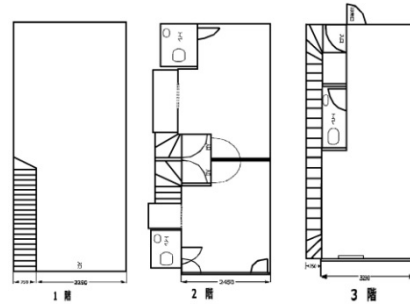

GRビル 1階26.46坪

東京都新宿区歌舞伎町1-22-9

物件MAP

賃貸条件	
坪数	26.46坪
階数	1階 (1~3階)
入居可能日	
ビル情報	
所在地	東京都新宿区歌舞伎町1-22-9
最寄り駅	西武新宿線 西武新宿駅 徒歩3分 JR山手線 新宿駅 徒歩5分 JR中央・総武線 新宿駅 徒歩5分
エリア	新宿・新宿御苑エリア
竣工	要確認
耐震	旧耐震基準
階数	地上3階
用途	店舗
構造	木造
設備情報	
エレベーター	
空調	無し
OAフロア	スケルトン
基準階天井高	
光ファイバー	無し
トイレ	無し
セキュリティ	無し
駐車場	無し