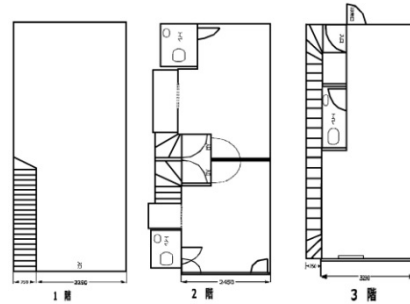

GRビル 1階26.46坪

東京都新宿区歌舞伎町1-22-9

物件MAP

賃貸条件	
坪数	26.46坪
階数	1階 (1~3階)
入居可能日	

ビル情報	
所在地	東京都新宿区歌舞伎町1-22-9
最寄り駅	西武新宿線 西武新宿駅 徒歩3分 JR山手線 新宿駅 徒歩5分 JR中央・総武線 新宿駅 徒歩5分
エリア	新宿・新宿御苑エリア
竣工	要確認
耐震	旧耐震基準
階数	地上3階
用途	店舗
構造	木造

設備情報	
エレベーター	
空調	無し
OAフロア	スケルトン
基準階天井高	
光ファイバー	無し
トイレ	無し
セキュリティ	無し
駐車場	無し

事務所移転の簡単検索サイト

GRビル 1階26.46坪 東京都新宿区歌舞伎町1-22-9

新宿・新宿御苑エリア (ビルID: 0057842) の賃貸オフィス

貸事務所・レンタルオフィス・オフィス移転ならQuickService

物件詳細はこちらから

0120-55-2620