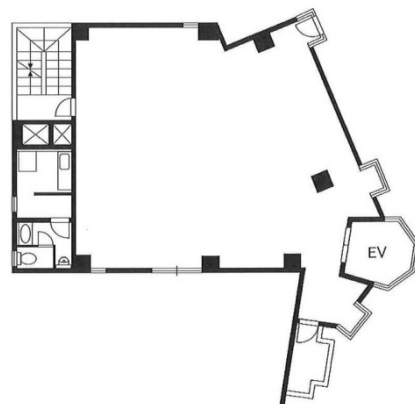

安田ビル 4階28.62坪

東京都新宿区揚場町1-14

物件MAP

賃貸条件	
月額賃料	429,300円 (税別)
坪数	28.62坪
坪単価	15,000円 (税別)
共益費	賃料に含む
礼金	無し
敷金 (保証金)	6ヶ月
階数	4階
入居可能日	即日

ビル情報	
所在地	東京都新宿区揚場町1-14
最寄り駅	JR中央・総武線 飯田橋駅 徒歩1分 東京メトロ東西線 飯田橋駅 徒歩2分 東京メトロ有楽町線 飯田橋駅 徒歩2分 東京メトロ南北線 飯田橋駅 徒歩2分 都営大江戸線 飯田橋駅 徒歩2分
エリア	四谷・市ヶ谷・飯田橋エリア
竣工	1980年10月
耐震	調査中
階数	地上8階 地下1階
用途	事務所/店舗
構造	SRC造

設備情報	
エレベーター	1基
空調	個別空調
OAフロア	その他
基準階天井高	
光ファイバー	
トイレ	男女共用・室内
セキュリティ	無し
駐車場	無し