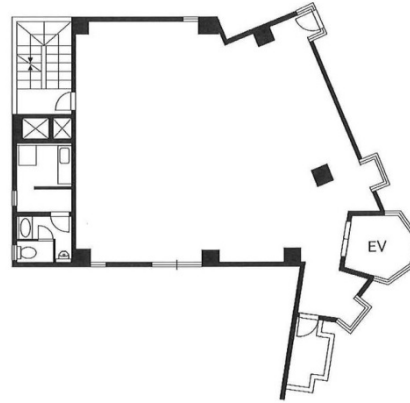

# 安田ビル 4階28.62坪

東京都新宿区揚場町1-14

## 物件MAP

賃貸条件	
月額賃料	429,300円 (税別)
坪数	28.62坪
坪単価	15,000円 (税別)
共益費	賃料に含む
礼金	無し
敷金 (保証金)	6ヶ月
階数	4階
入居可能日	即日

ビル情報	
所在地	東京都新宿区揚場町1-14
最寄り駅	JR中央・総武線 飯田橋駅 徒歩1分 東京メトロ東西線 飯田橋駅 徒歩2分 東京メトロ有楽町線 飯田橋駅 徒歩2分 東京メトロ南北線 飯田橋駅 徒歩2分 都営大江戸線 飯田橋駅 徒歩2分
エリア	四谷・市ヶ谷・飯田橋エリア
竣工	1980年10月
耐震	調査中
階数	地上8階 地下1階
用途	事務所/店舗
構造	SRC造