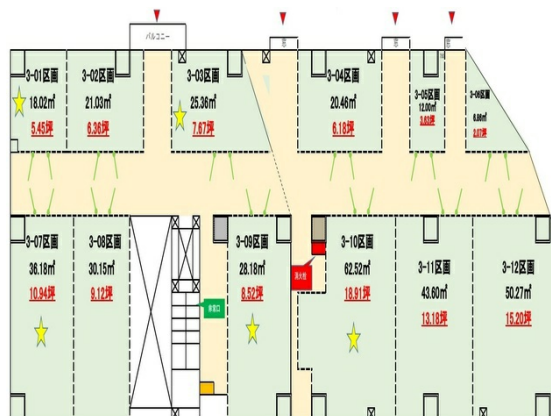

東京都大田区城南島二丁目倉庫 3階10.94坪

東京都大田区城南島2-9-6

物件MAP

賃貸条件	
月額賃料	相談
坪数	10.94坪
坪単価	相談
共益費	相談
礼金	相談
敷金 (保証金)	3ヶ月
階数	3階 (3-07)
入居可能日	即日

ビル情報	
所在地	東京都大田区城南島2-9-6
最寄り駅	東京モノレール 流通センター駅 徒歩30分
エリア	その他東京
竣工	要確認
耐震	調査中
階数	地上5階
用途	倉庫・工場
構造	S造

設備情報	
エレベーター	2基
空調	セントラル空調
OAフロア	その他
基準階天井高	
光ファイバー	有り
トイレ	男女別・室外
セキュリティ	有り
駐車場	無し