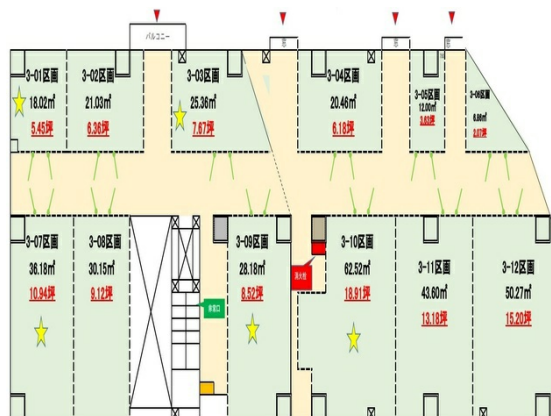

東京都大田区城南島二丁目倉庫 3階5.45坪

東京都大田区城南島2-9-6

物件MAP

賃貸条件	
月額賃料	相談
坪数	5.45坪
坪単価	相談
共益費	相談
礼金	相談
敷金 (保証金)	3ヶ月
階数	3階 (3-01)
入居可能日	即日

ビル情報	
所在地	東京都大田区城南島2-9-6
最寄り駅	東京モノレール 流通センター駅 徒歩30分
エリア	その他東京
竣工	要確認
耐震	調査中
階数	地上5階
用途	倉庫・工場
構造	S造

設備情報	
エレベーター	2基
空調	セントラル空調
OAフロア	その他
基準階天井高	
光ファイバー	有り
トイレ	男女別・室外
セキュリティ	有り
駐車場	無し