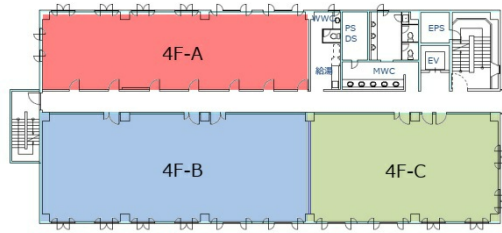

Imas Saitama Central 4階64.24坪

埼玉県さいたま市中央区円阿弥5-8-40

物件MAP

賃貸条件	
月額賃料	513,920円（税別）
坪数	64.24坪
坪単価	8,000円（税別）
共益費	96,360円
礼金	2ヶ月
敷金（保証金）	6ヶ月
階数	4階（B）
入居可能日	2024年10月

ビル情報	
所在地	埼玉県さいたま市中央区円阿弥5-8-40
最寄り駅	JR京浜東北線 大宮駅 徒歩31分 JR埼京線 北与野駅 徒歩32分
エリア	その他埼玉
竣工	2001年3月
耐震	新耐震基準
階数	地上6階
用途	事務所
構造	SRC造

設備情報	
エレベーター	1基
空調	個別空調
OAフロア	
基準階天井高	2,600mm
光ファイバー	
トイレ	男女別・室外
セキュリティ	有り
駐車場	有り