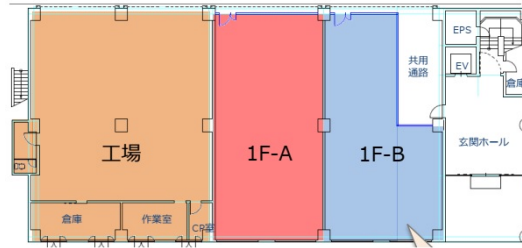

Imas Saitama Central 1階34.5坪

埼玉県さいたま市中央区円阿弥5-8-40

物件MAP

賃貸条件	
月額賃料	345,000円 (税別)
坪数	34.5坪
坪単価	10,000円 (税別)
共益費	51,750円
礼金	2ヶ月
敷金 (保証金)	6ヶ月
階数	1階 (B)
入居可能日	2025年1月

ビル情報	
所在地	埼玉県さいたま市中央区円阿弥5-8-40
最寄り駅	JR京浜東北線 大宮駅 徒歩31分 JR埼京線 北与野駅 徒歩32分
エリア	その他埼玉
竣工	2001年3月
耐震	新耐震基準
階数	地上6階
用途	倉庫・工場
構造	SRC造

設備情報	
エレベーター	1基
空調	個別空調
OAフロア	
基準階天井高	2,600mm
光ファイバー	
トイレ	男女別・室外
セキュリティ	有り
駐車場	有り