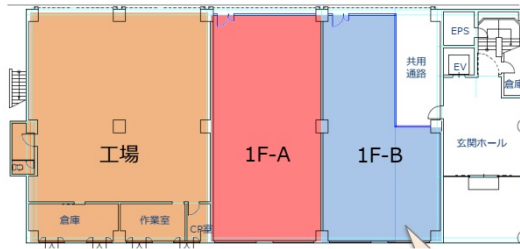

Imas Saitama Central 1階34.5坪

埼玉県さいたま市中央区円阿弥5-8-40

物件MAP

賃貸条件	
月額賃料	345,000円 (税別)
坪数	34.5坪
坪単価	10,000円 (税別)
共益費	51,750円
礼金	2ヶ月
敷金 (保証金)	6ヶ月
階数	1階 (B)
入居可能日	2025年1月

ビル情報	
所在地	埼玉県さいたま市中央区円阿弥5-8-40
最寄り駅	JR京浜東北線 大宮駅 徒歩31分 JR埼京線 北与野駅 徒歩32分
エリア	その他埼玉
竣工	2001年3月
耐震	新耐震基準
階数	地上6階
用途	倉庫・工場
構造	SRC造

設備情報	
エレベーター	1基
空調	個別空調
OAフロア	
基準階天井高	2,600mm
光ファイバー	
トイレ	男女別・室外
セキュリティ	有り
駐車場	有り

事務所移転の簡単検索サイト

Quick Service

クイックサービス

Imas Saitama Central 1階34.5坪 埼玉県さいたま市中央区円阿弥5-8-40

その他埼玉 (ビルID: 0057822) の賃貸オフィス

貸事務所・レンタルオフィス・オフィス移転ならQuickService