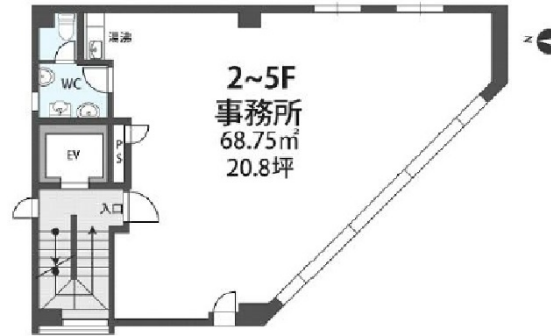

# Serie 南新町 4階20.8坪

大阪府大阪市中央区南新町2-4-14

## 物件MAP

賃貸条件	
坪数	20.8坪
階数	4階
入居可能日	
ビル情報	
所在地	大阪府大阪市中央区南新町2-4-14
最寄り駅	大阪メトロ谷町線 谷町四丁目駅 徒歩7分 大阪メトロ堺筋線 堺筋本町駅 徒歩8分 京阪本線 天満橋駅 徒歩11分
エリア	谷町・OBPエリア
竣工	1976年9月
耐震	
階数	地上5階
用途	事務所
構造	RC造
設備情報	
エレベーター	1基
空調	
OAフロア	
基準階天井高	
光ファイバー	有り
トイレ	男女共用・室外
セキュリティ	
駐車場	無し