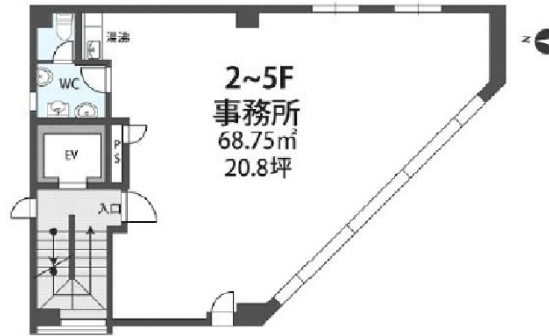

# Serie 南新町 3階20.8坪

大阪府大阪市中央区南新町2-4-14

## 物件MAP

賃貸条件	
坪数	20.8坪
階数	3階
入居可能日	
ビル情報	
所在地	大阪府大阪市中央区南新町2-4-14
最寄り駅	大阪メトロ谷町線 谷町四丁目駅 徒歩7分 大阪メトロ堺筋線 堺筋本町駅 徒歩8分 京阪本線 天満橋駅 徒歩11分
エリア	谷町・OBPエリア
竣工	1976年9月
耐震	
階数	地上5階
用途	事務所
構造	RC造
設備情報	
エレベーター	1基
空調	
OAフロア	
基準階天井高	
光ファイバー	有り
トイレ	男女共用・室外
セキュリティ	
駐車場	無し