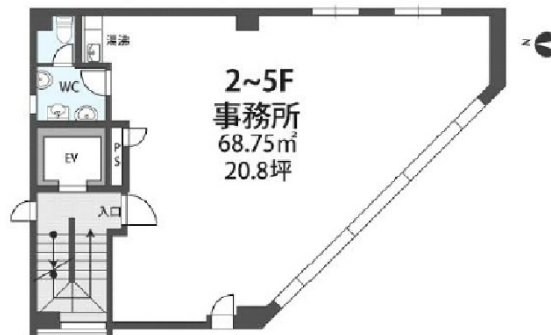

# Serie 南新町 3階20.8坪

大阪府大阪市中央区南新町2-4-14

## 物件MAP

賃貸条件	
坪数	20.8坪
階数	3階
入居可能日	
ビル情報	
所在地	大阪府大阪市中央区南新町2-4-14
最寄り駅	大阪メトロ谷町線 谷町四丁目駅 徒歩7分 大阪メトロ堺筋線 堺筋本町駅 徒歩8分 京阪本線 天満橋駅 徒歩11分
エリア	谷町・OBPエリア
竣工	1976年9月
耐震	
階数	地上5階
用途	事務所
構造	RC造
設備情報	
エレベーター	1基
空調	
OAフロア	
基準階天井高	
光ファイバー	有り
トイレ	男女共用・室外
セキュリティ	
駐車場	無し