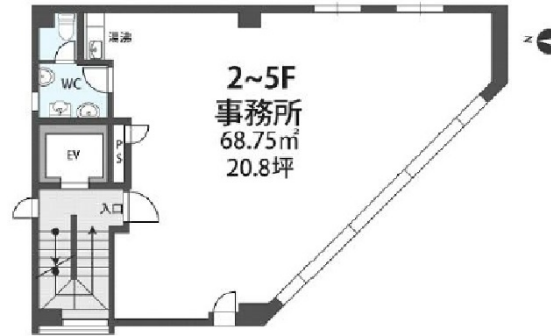

Serie 南新町 2階20.8坪

大阪府大阪市中央区南新町2-4-14

物件MAP

賃貸条件	
坪数	20.8坪
階数	2階
入居可能日	
ビル情報	
所在地	大阪府大阪市中央区南新町2-4-14
最寄り駅	大阪メトロ谷町線 谷町四丁目駅 徒歩7分 大阪メトロ堺筋線 堺筋本町駅 徒歩8分 京阪本線 天満橋駅 徒歩11分
エリア	谷町・OBPエリア
竣工	1976年9月
耐震	
階数	地上5階
用途	事務所
構造	RC造
設備情報	
エレベーター	1基
空調	
OAフロア	
基準階天井高	
光ファイバー	有り
トイレ	男女共用・室外
セキュリティ	
駐車場	無し

事務所移転の簡単検索サイト

Quick Service

クイックサービス

Serie 南新町 2階20.8坪 大阪府大阪市中央区南新町2-4-14

谷町・OBPエリア (ビルID: 0057811) の賃貸オフィス

貸事務所・レンタルオフィス・オフィス移転なら**QuickService**

物件詳細はこちらから

 **0120-55-2620**