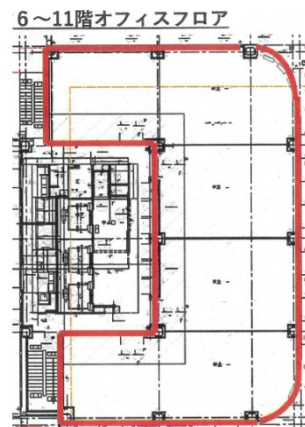

(仮称)神戸旧居留地91番地PJ 11階131.7坪

兵庫県神戸市中央区江戸町91-1

物件MAP

賃貸条件	
月額賃料	相談
坪数	131.7坪
坪単価	相談
共益費	相談
礼金	無し
敷金（保証金）	相談
階数	11階
入居可能日	2025年4月

ビル情報	
所在地	兵庫県神戸市中央区江戸町91-1
最寄り駅	阪急神戸本線 三宮駅 徒歩7分 阪急神戸本線 三宮駅 徒歩8分 JR東海道本線 三ノ宮駅 徒歩8分 神戸市営地下鉄海岸線(夢かもめ) 三宮・花時計前駅 徒歩4分
エリア	三宮・元町・神戸駅エリア
竣工	2025年4月
耐震	新耐震基準
階数	地上11階 地下1階
用途	事務所
構造	S造

設備情報	
エレベーター	3基
空調	個別空調
OAフロア	OAフロア
基準階天井高	2,800mm
光ファイバー	有り
トイレ	男女別・室外
セキュリティ	有り
駐車場	有り

事務所移転の簡単検索サイト

Quick Service

クイックサービス

(仮称)神戸旧居留地91番地PJ 11階131.7坪 兵庫県神戸市中央区江戸町91-1

三宮・元町・神戸駅エリア（ビルID：0057801）の賃貸オフィス

貸事務所・レンタルオフィス・オフィス移転なら**QuickService**