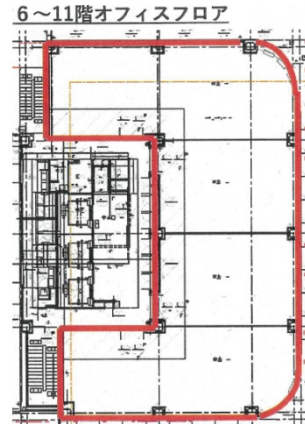

# (仮称)神戸旧居留地91番地PJ 9階131.7坪

兵庫県神戸市中央区江戸町91-1

## 物件MAP

賃貸条件	
月額賃料	相談
坪数	131.7坪
坪単価	相談
共益費	相談
礼金	無し
敷金（保証金）	相談
階数	9階
入居可能日	2025年4月

ビル情報	
所在地	兵庫県神戸市中央区江戸町91-1
最寄り駅	阪急神戸本線 三宮駅 徒歩7分 阪急神戸本線 三宮駅 徒歩8分 JR東海道本線 三ノ宮駅 徒歩8分 神戸市営地下鉄海岸線(夢かもめ) 三宮・花時計前駅 徒歩4分
エリア	三宮・元町・神戸駅エリア
竣工	2025年4月
耐震	新耐震基準
階数	地上11階 地下1階
用途	事務所
構造	S造