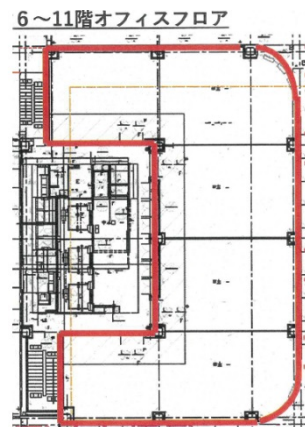

(仮称)神戸旧居留地91番地PJ 8階131.7坪

兵庫県神戸市中央区江戸町91-1

物件MAP

賃貸条件	
月額賃料	相談
坪数	131.7坪
坪単価	相談
共益費	相談
礼金	無し
敷金（保証金）	相談
階数	8階
入居可能日	2025年4月

ビル情報	
所在地	兵庫県神戸市中央区江戸町91-1
最寄り駅	阪急神戸本線 三宮駅 徒歩7分 阪急神戸本線 三宮駅 徒歩8分 JR東海道本線 三ノ宮駅 徒歩8分 神戸市営地下鉄海岸線(夢かもめ) 三宮・花時計前駅 徒歩4分
エリア	三宮・元町・神戸駅エリア
竣工	2025年4月
耐震	新耐震基準
階数	地上11階 地下1階
用途	事務所
構造	S造

設備情報	
エレベーター	3基
空調	個別空調
OAフロア	OAフロア
基準階天井高	2,800mm
光ファイバー	有り
トイレ	男女別・室外
セキュリティ	有り
駐車場	有り

事務所移転の簡単検索サイト

Quick Service

クイックサービス

(仮称)神戸旧居留地91番地PJ 8階131.7坪 兵庫県神戸市中央区江戸町91-1

三宮・元町・神戸駅エリア（ビルID：0057801）の賃貸オフィス

貸事務所・レンタルオフィス・オフィス移転ならQuickService