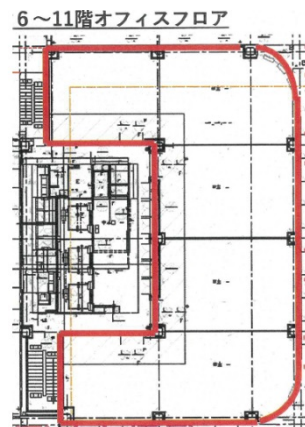

# (仮称)神戸旧居留地91番地PJ 7階131.7坪

兵庫県神戸市中央区江戸町91-1

## 物件MAP

賃貸条件	
月額賃料	相談
坪数	131.7坪
坪単価	相談
共益費	相談
礼金	無し
敷金（保証金）	相談
階数	7階
入居可能日	2025年4月

ビル情報	
所在地	兵庫県神戸市中央区江戸町91-1
最寄り駅	阪急神戸本線 三宮駅 徒歩7分 阪急神戸本線 三宮駅 徒歩8分 JR東海道本線 三ノ宮駅 徒歩8分 神戸市営地下鉄海岸線(夢かもめ) 三宮・花時計前駅 徒歩4分
エリア	三宮・元町・神戸駅エリア
竣工	2025年4月
耐震	新耐震基準
階数	地上11階 地下1階
用途	事務所
構造	S造