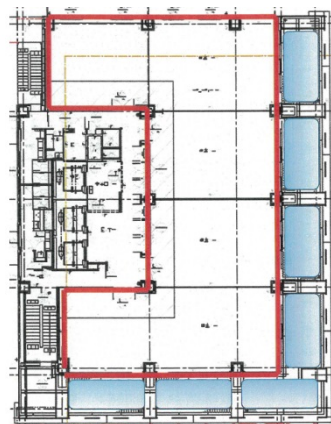

# (仮称)神戸旧居留地91番地PJ 5階134.7坪

兵庫県神戸市中央区江戸町91-1

## 物件MAP

賃貸条件	
月額賃料	相談
坪数	134.7坪
坪単価	相談
共益費	相談
礼金	無し
敷金（保証金）	相談
階数	5階
入居可能日	2025年4月

ビル情報	
所在地	兵庫県神戸市中央区江戸町91-1
最寄り駅	阪急神戸本線 三宮駅 徒歩7分 阪急神戸本線 三宮駅 徒歩8分 JR東海道本線 三ノ宮駅 徒歩8分 神戸市営地下鉄海岸線(夢かもめ) 三宮・花時計前駅 徒歩4分
エリア	三宮・元町・神戸駅エリア
竣工	2025年4月
耐震	新耐震基準
階数	地上11階 地下1階
用途	事務所
構造	S造