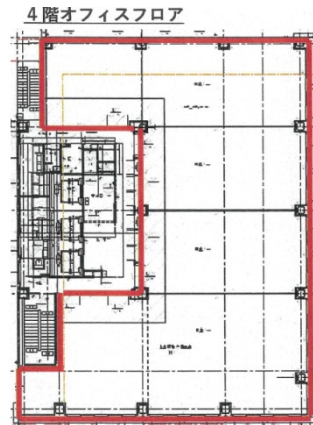

(仮称)神戸旧居留地91番地PJ 4階193.9坪

兵庫県神戸市中央区江戸町91-1

物件MAP

賃貸条件	
月額賃料	相談
坪数	193.9坪
坪単価	相談
共益費	相談
礼金	無し
敷金(保証金)	相談
階数	4階
入居可能日	2025年4月

ビル情報	
所在地	兵庫県神戸市中央区江戸町91-1
最寄り駅	阪急神戸本線 三宮駅 徒歩7分 阪急神戸本線 三宮駅 徒歩8分 JR東海道本線 三ノ宮駅 徒歩8分 神戸市営地下鉄海岸線(夢かもめ) 三宮・花時計前駅 徒歩4分
エリア	三宮・元町・神戸駅エリア
竣工	2025年4月
耐震	新耐震基準
階数	地上11階 地下1階
用途	事務所
構造	S造

設備情報	
エレベーター	3基
空調	個別空調
OAフロア	OAフロア
基準階天井高	2,800mm
光ファイバー	有り
トイレ	男女別・室外
セキュリティ	有り
駐車場	有り

(仮称)神戸旧居留地91番地PJ 4階193.9坪 兵庫県神戸市中央区江戸町91-1

三宮・元町・神戸駅エリア(ビルID:0057801)の賃貸オフィス

貸事務所・レンタルオフィス・オフィス移転ならQuickService

物件詳細はこちらから