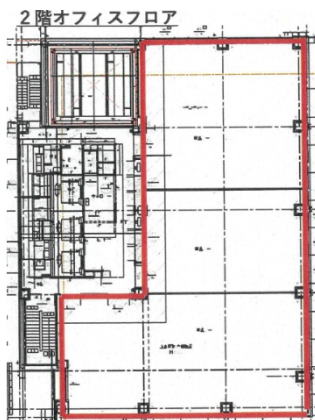

(仮称)神戸旧居留地91番地PJ 2階170.3坪

兵庫県神戸市中央区江戸町91-1

物件MAP

賃貸条件	
月額賃料	相談
坪数	170.3坪
坪単価	相談
共益費	相談
礼金	無し
敷金（保証金）	相談
階数	2階
入居可能日	2025年4月

ビル情報	
所在地	兵庫県神戸市中央区江戸町91-1
最寄り駅	阪急神戸本線 三宮駅 徒歩7分 阪急神戸本線 三宮駅 徒歩8分 JR東海道本線 三ノ宮駅 徒歩8分 神戸市営地下鉄海岸線(夢かもめ) 三宮・花時計前駅 徒歩4分
エリア	三宮・元町・神戸駅エリア
竣工	2025年4月
耐震	新耐震基準
階数	地上11階 地下1階
用途	事務所
構造	S造

設備情報	
エレベーター	3基
空調	個別空調
OAフロア	OAフロア
基準階天井高	2,800mm
光ファイバー	有り
トイレ	男女別・室外
セキュリティ	有り
駐車場	有り

(仮称)神戸旧居留地91番地PJ 2階170.3坪 兵庫県神戸市中央区江戸町91-1

三宮・元町・神戸駅エリア（ビルID：0057801）の賃貸オフィス

貸事務所・レンタルオフィス・オフィス移転ならQuickService

物件詳細はこちらから